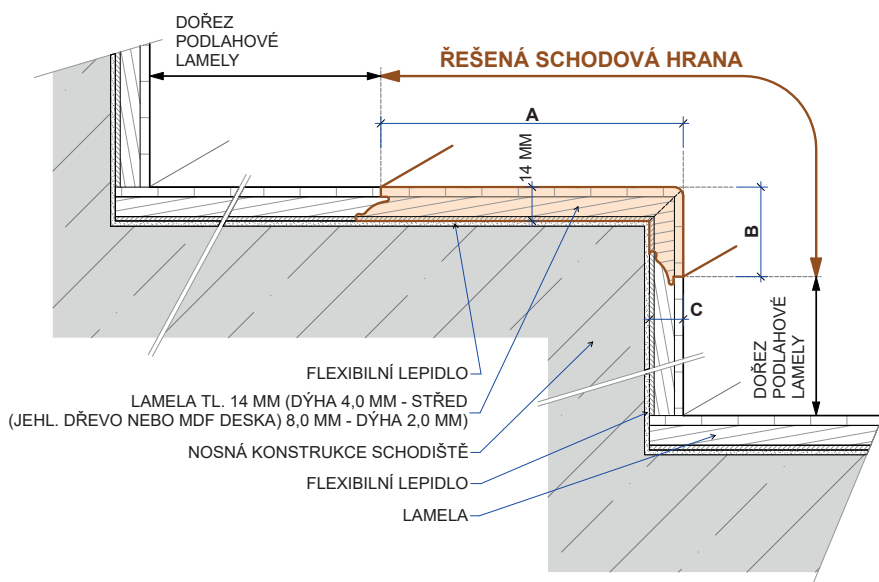

3-VRSTVÉ TYP C