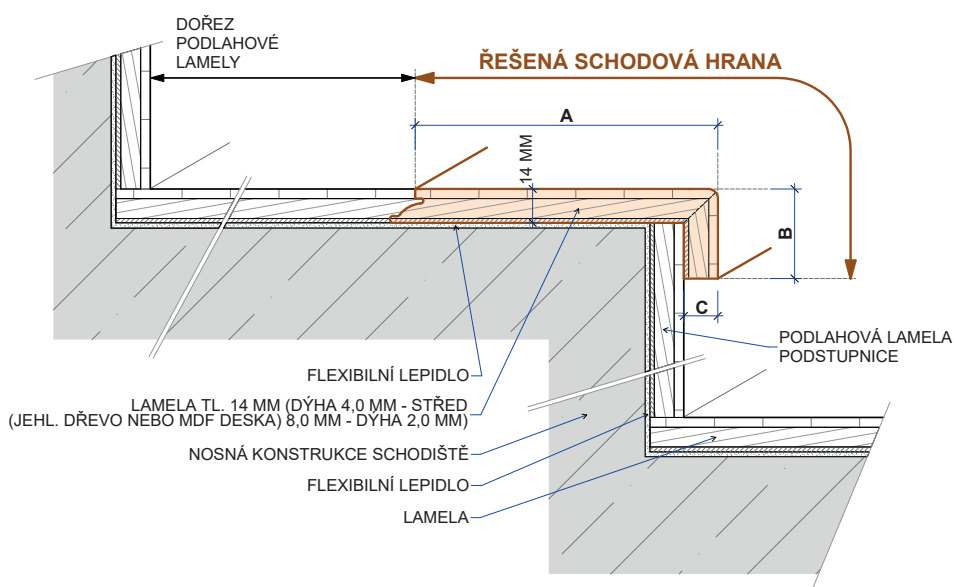

3-VRSTVÉ TYP D