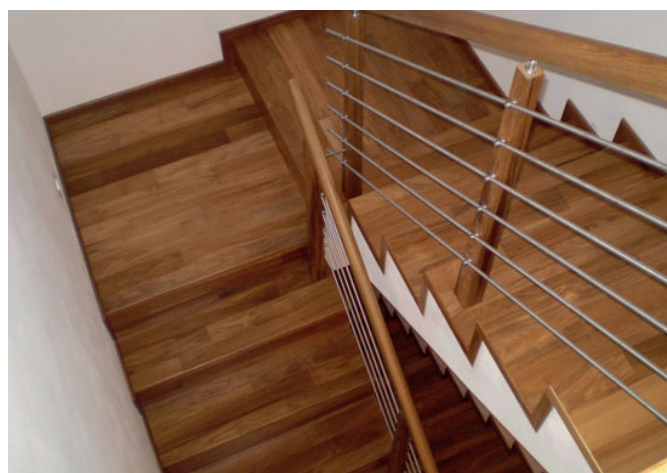

Schodová hrana LAMETT

Doplňky ke schodové hraně

Typ výrobku, konstrukce	Kód podlahy	Název (dřevina, dekor)	Povrchová úprava	Profil lišty B/tl. - délka (mm)	MOC EUR/bm bez DPH
Masivní boční lišta volně ložená	lišta+kód podlahy	Dub evropský	Tvrdivoskový olej	37/4 - metráž	11,79
Masivní boční lišta volně ložená	lišta+kód podlahy	Dub – ostatní barvy (domořeno)	Tvrdivoskový olej	37/4 - metráž	15,17
Masivní boční lišta volně ložená	lišta+kód podlahy	Ostatní dekory dřevin a barvy	Tvrdivoskový olej	37/4 - metráž	19,66
Typ výrobku, konstrukce	Kód podlahy	Balení		MOC EUR/balení bez DPH	
Olej na domoření řezů	olej + kód podlahy	cca 0,1 l		20,63	

Realizace:

Dostupnost schodových hran LAMETT:

Schodové hrany jsou na objednávku, termín dodání se řídí podle dostupnosti položky podlahy, ze které se vyrábí, uvedené ve sloupci Dostupnost v našem MOC ceníku:

Dostupnost podlah CS - dodání schodových hran za cca 6 týdnů

Dostupnost podlah S - dodání schodových hran za cca 4 týdny

Za delší schod (nadpojení) než je délka lamely se účtuje 10% z ceny běžné (platba včetně prořezu další celé lamely)

Za uřezání na kratší délku než je délka lamely se účtuje 10% z ceny (platba včetně prořezu celé lamely)