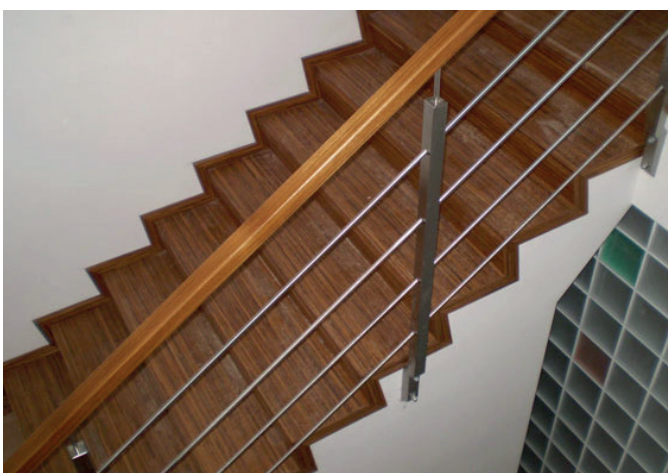

Schodová hrana LAMETT

Doplňky ke schodové hraně

Typ výrobku, konstrukce	Kód podlahy	Název (dřevina, dekor)	Povrchová úprava	Profil lišty B/tl. - délka (mm)	MOC EUR/bm bez DPH
Masivní boční lišta volně ložená	lišta+kód podlahy	Dub evropský	Tvrdivoskový olej	37/4 - metráž	11,79
Masivní boční lišta volně ložená	lišta+kód podlahy	Dub – ostatní barvy (domořeno)	Tvrdivoskový olej	37/4 - metráž	15,17
Masivní boční lišta volně ložená	lišta+kód podlahy	Ostatní dekory dřevin a barvy	Tvrdivoskový olej	37/4 - metráž	19,66
Typ výrobku, konstrukce	Kód podlahy	Balení		MOC EUR/balení bez DPH	
Olej na domoření řezů	olej + kód podlahy	cca 0,1 l		20,63	

Realizace:

Dostupnost schodových hran LAMETT:

Schodové hrany jsou na objednávku, termín dodání se řídí podle dostupnosti položky podlahy, ze které se vyrábí, uvedené ve sloupci Dostupnost v našem MOC ceníku:

Dostupnost podlah CS - dodání schodových hran za cca 6 týdnů

Dostupnost podlah S - dodání schodových hran za cca 4 týdny

Za delší schod (nadpojení) než je délka lamely se účtuje 10% z ceny běžné (platba včetně prořezu další celé lamely)

Za uřezání na kratší délku než je délka lamely se účtuje 10% z ceny (platba včetně prořezu celé lamely)